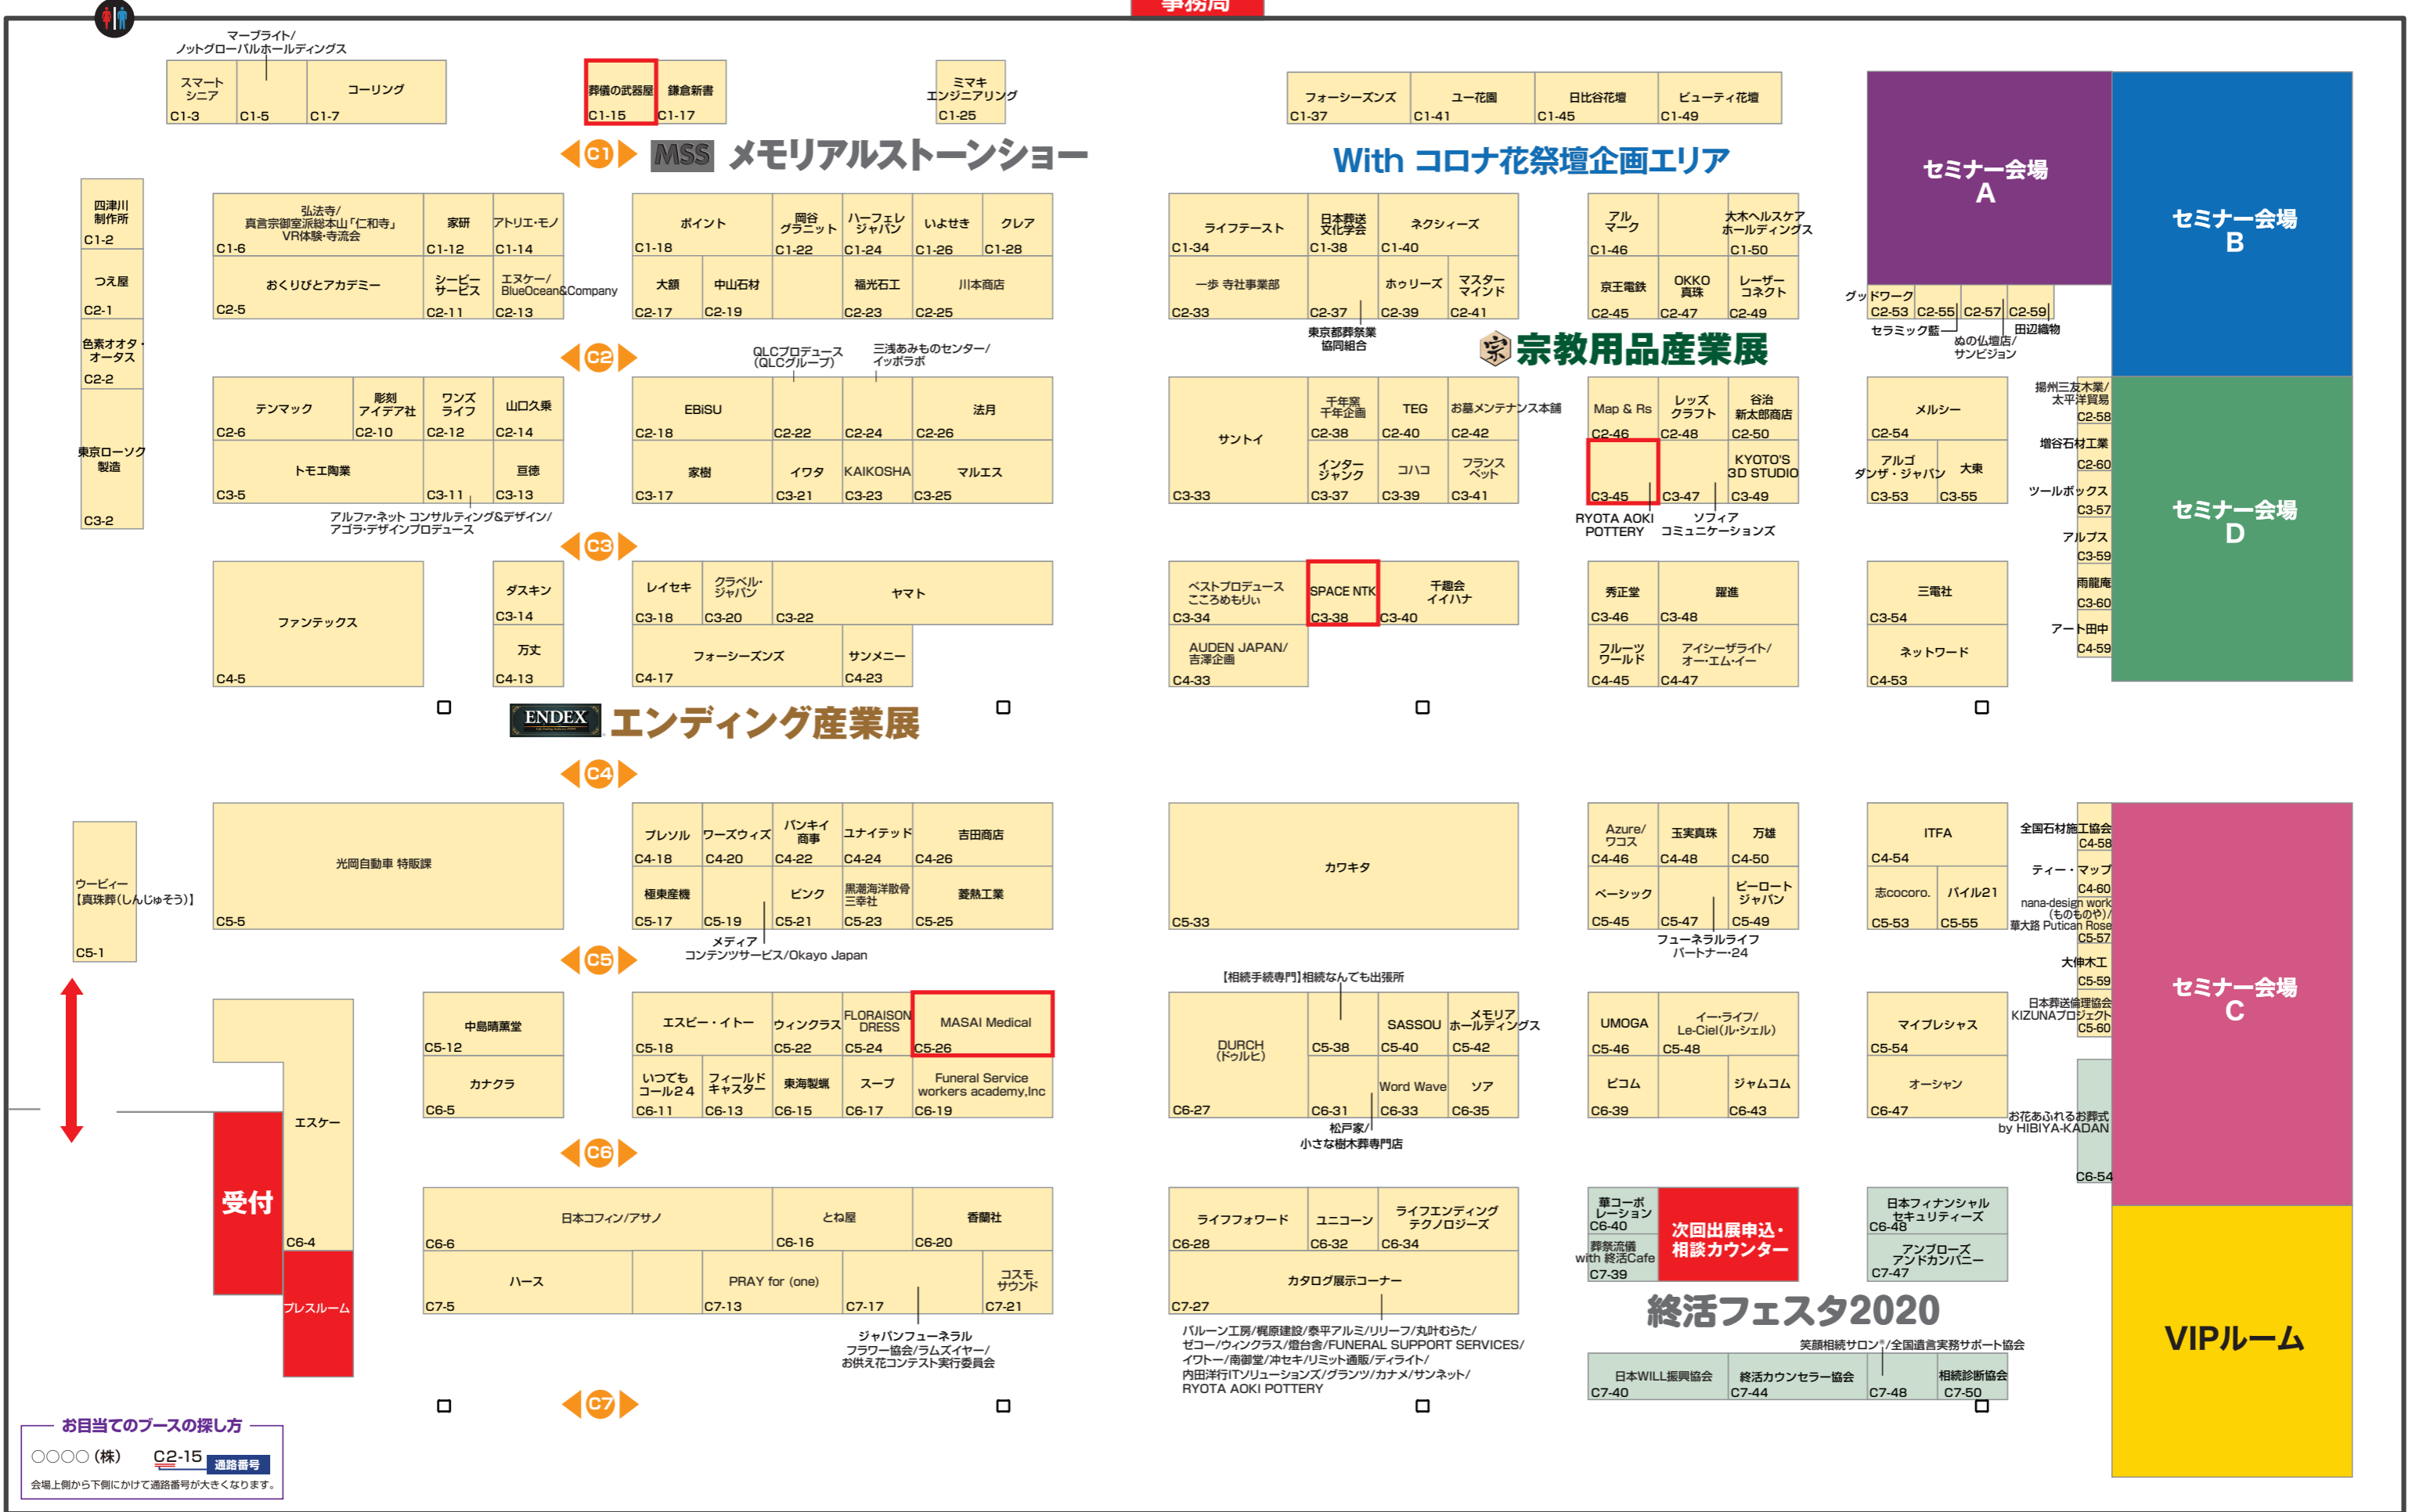

セレモニー事務局

お目当てのブースの探し方

〇〇〇〇 (株) **C2-15** 通路番号

会場上側から下側にかけて通路番号が大きくなります。